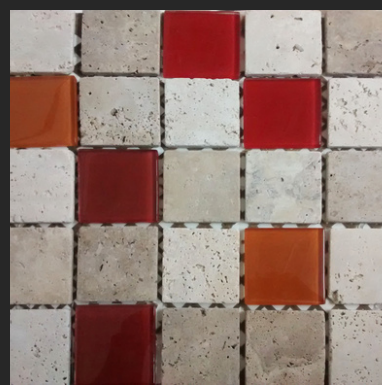

- CÓDIGO: BL660125
- DESCRIPCIÓN: AURORA 4 - TRAV MIX 6X6
- DESCR. ADICIONAL: CAIRO PASION ECLIPSE
- CANT. CAJA: 11