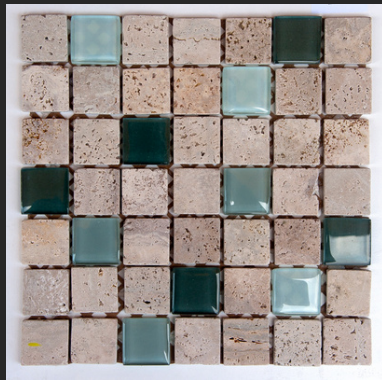

- CÓDIGO: BL440137
- DESCRIPCIÓN: OLIVA VETRO 4X4
- DESCR. ADICIONAL: TC-PALTA SECO BLANCO
- CANT. CAJA: 12