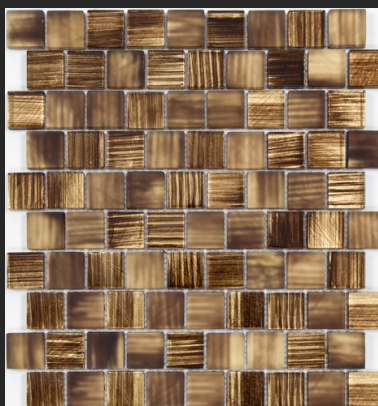

GULIA

- CÓDIGO: 07400502
- DESCRIPCIÓN: GIULIA 102
- DESCR. ADICIONAL: MARRON
- CANT. CAJA: 10