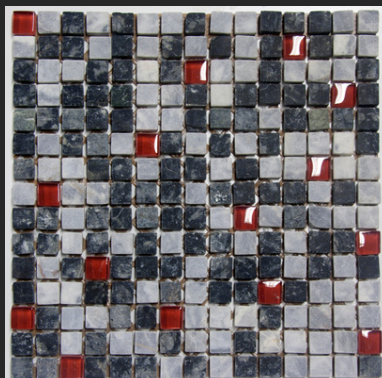

- CÓDIGO: BL910121
- DESCRIPCIÓN: *2X2 GREENBLACK GRIGGIO PASIÓN
- DESCR.ADICIONAL: 15 VIDRIOS PASION
- CANT. CAJA: 11