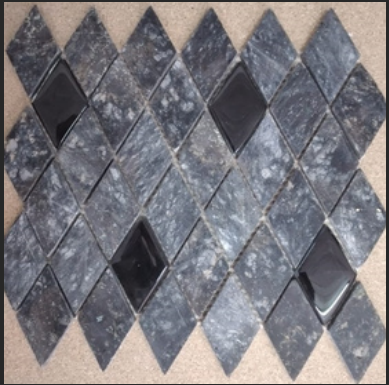

- CÓDIGO: 01490144
- DESCRIPCIÓN: ARLEQUIN 144 GREENBLACK VETRO
- DESCR. ADICIONAL: 4 VIDRIOS
- CANT. CAJA: 11