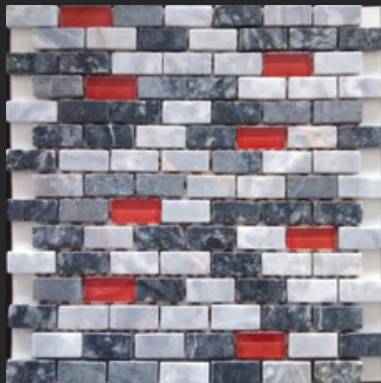

- CÓDIGO: BL240138
- DESCRIPCIÓN: *GRIGGIO G. BLACK 2X4 MURO VETRO
- DESCR. ADICIONAL: 8 VIDRIOS PASIÓN
- CANT. CAJA: 11