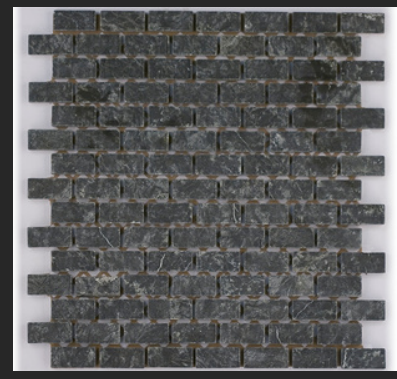

# 2X4 MURO

- CÓDIGO: 01240101
- DESCRIPCIÓN: TRAV CHIARO 2X4 MURO
- DESCR. ADICIONAL : ANTICATO
- CANT. CAJA: 11

- CÓDIGO: 01240102
- DESCRIPCIÓN: TRAV DARK 2X4 MURO
- DESCR. ADICIONAL: ANTICATO
- CANT. CAJA: 11