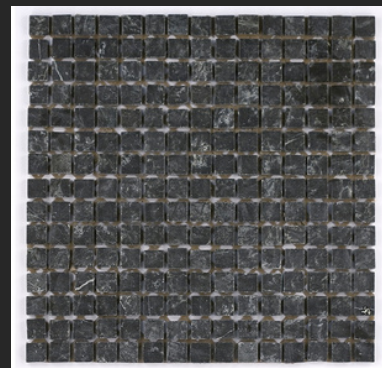

- CÓDIGO: 01470132
- DESCRIPCIÓN: JACQUARD 132 TRIO 5X8
- DESCR.ADICIONAL: BIA-GRIG-GREENBLACK
- CANT. CAJA: 11

- CÓDIGO: 01470133
- DESCRIPCIÓN: JACQUARD 133 DUO 5X8
- DESCR.ADICIONAL: BIANCO-GRIGGIO
- CANT. CAJA: 11

- CODIGO: 01470134
- DESCRIPCIÓN: JACQUARD 134 TRAV PAR 5X8
- DESCR.ADICIONAL: CHIARO - BIANCO
- CANT. CAJA: 11

- CÓDIGO: 01470135
- DESCRIPCIÓN: JACQUARD 135 VETRO GREEBLACK
- DESCR.ADICIONAL: GREENBLACK - 8 V
- CANT. CAJA: 11

# 2X2

- CÓDIGO: 01220101
- DESCRIPCIÓN: TRAV CHIARO 2X2
- DESCR.ADICIONAL : ANTICATO
- CANT. CAJA: 11

- CÓDIGO: 01470102
- DESCRIPCIÓN: TRAV DARK 2X2
- DESCR.ADICIONAL: ANTICANTO
- CANT. CAJA: 11

- CÓDIGO: 01470105
- DESCRIPCIÓN: GREEN BLACK 2x2
- DESCR.ADICIONAL: ANTICANTO
- CANT. CAJA: 11