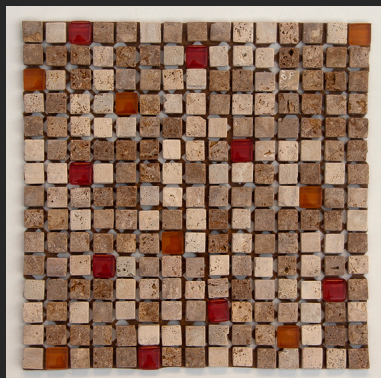

- CÓDIGO: BL910114
- DESCRIPCIÓN: *2X2 TRAV MIX - PASION
- DESCR.ADICIONAL: 8V PASION 7V ZAPALLO
- CANT. CAJA: 11