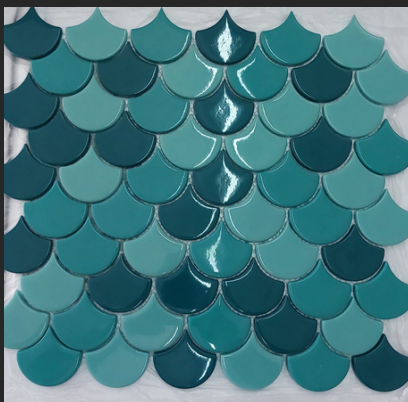

ESCAMAS

- CÓDIGO: 07400910
- DESCRIPCIÓN: ESCAMA 910 AQUA
- DESCR. ADICIONAL: 30 x 30
- CANT. CAJA: 11