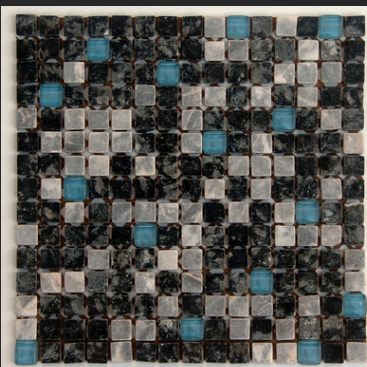

- CÓDIGO: BL910101
- DESCRIPCIÓN: *2x2 GREEN BLACK GRIGGIO - 81
- DESCR.ADICIONAL: 15 V. CELESTE
- CANT. CAJA: 11