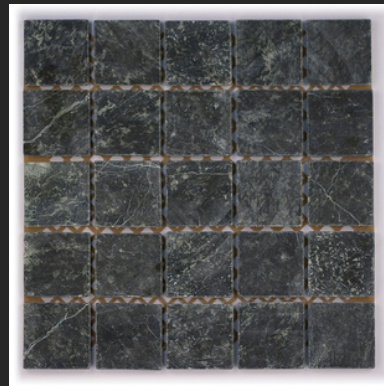

- CÓDIGO: 01660105
- DESCRIPCIÓN: GREEN BLACK 6x6
- DESCR. ADICIONAL: ANTICATO
- CANTIDAD EN CAJA: 11