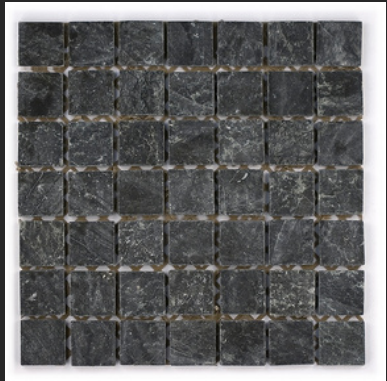

- CÓDIGO: 01440105
- DESCRIPCIÓN: GREEN BLACK 4x4
- DESCR. ADICIONAL: ANTICATO
- CANT. CAJA: 12